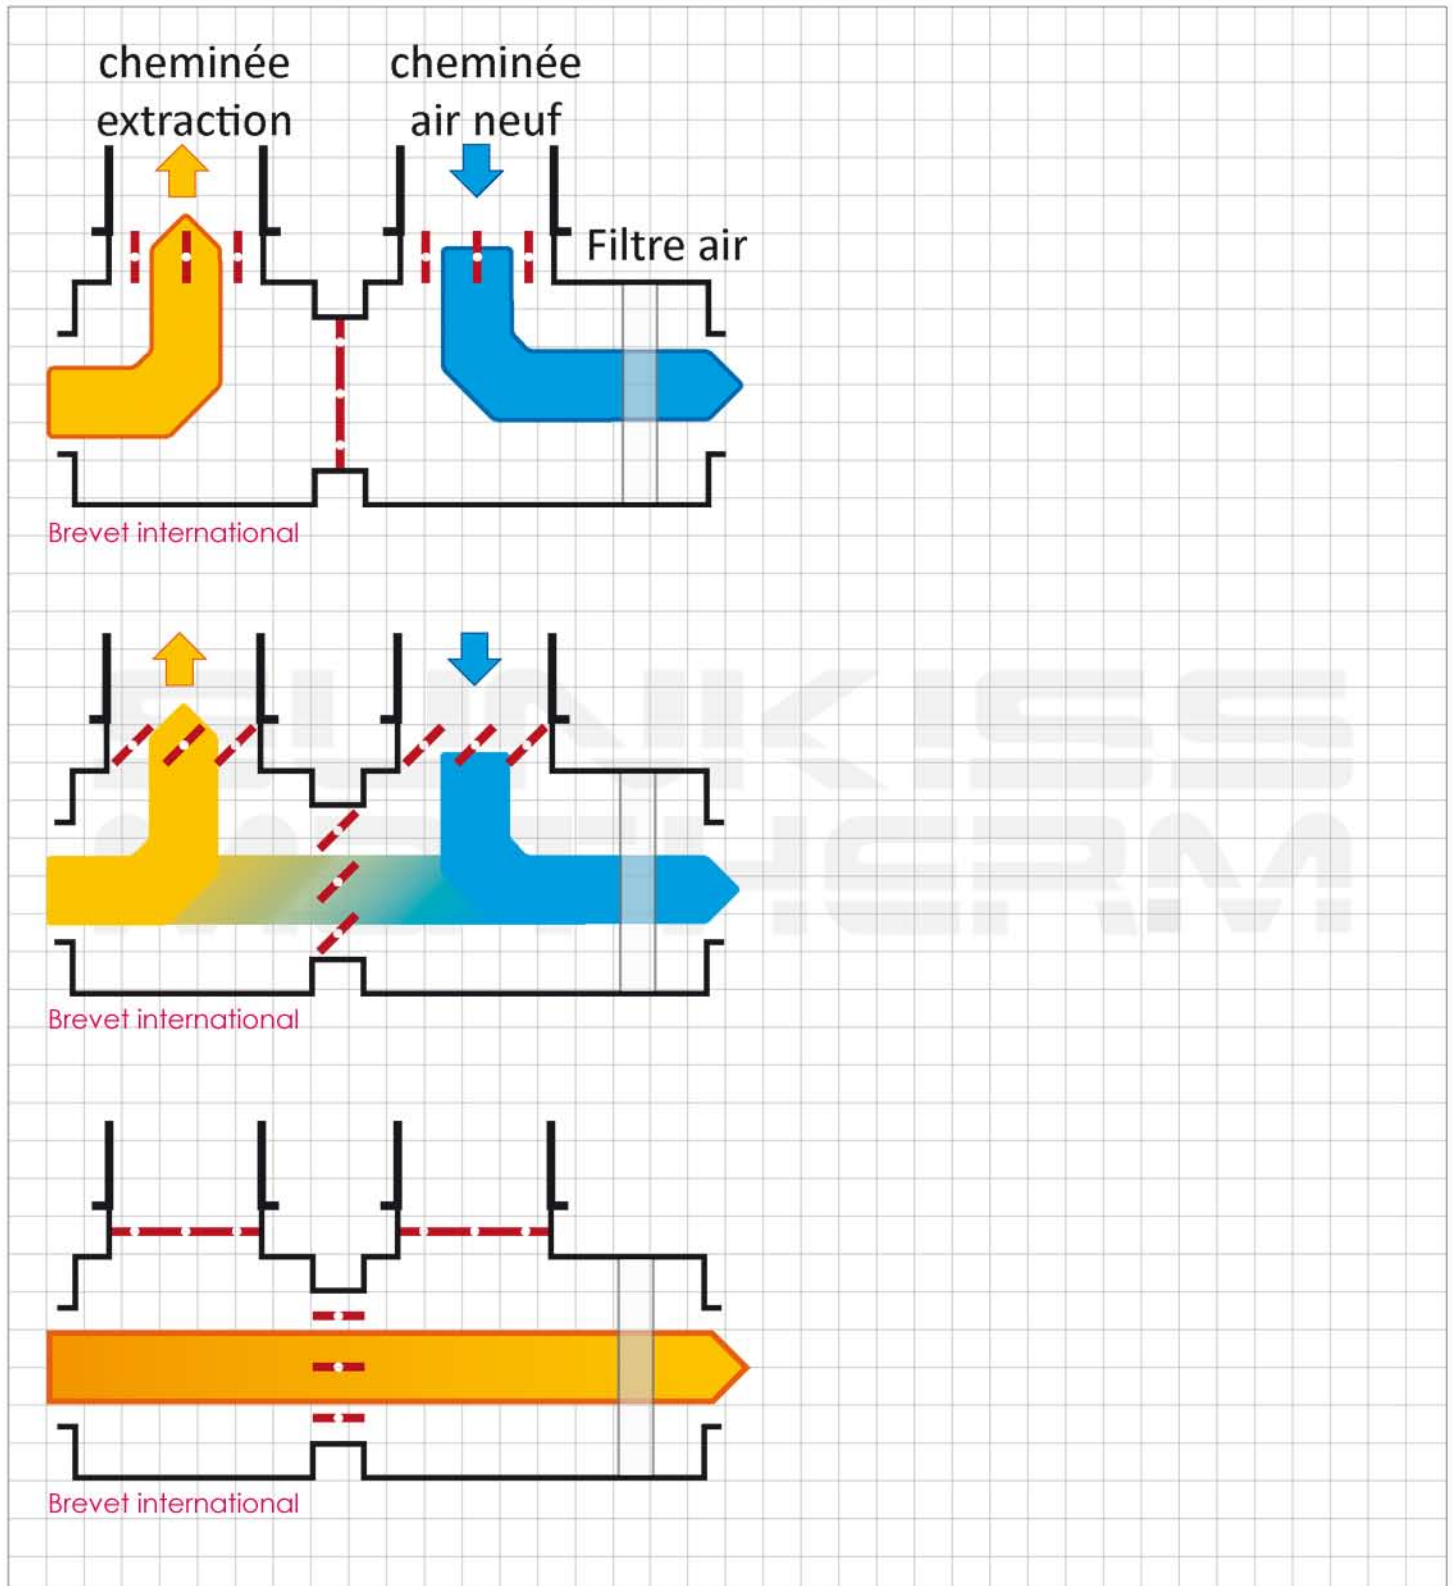

SUNKISS MATHERM

Chemin des Vignes - Zone d'activité ACTIPOLE 2B
 01360 BRESSOLLES - France
 ☎ 33 (0)4 72 27 21 21 - 📠 33 (0)4 72 27 19 91

www.sunkissmatherm.com